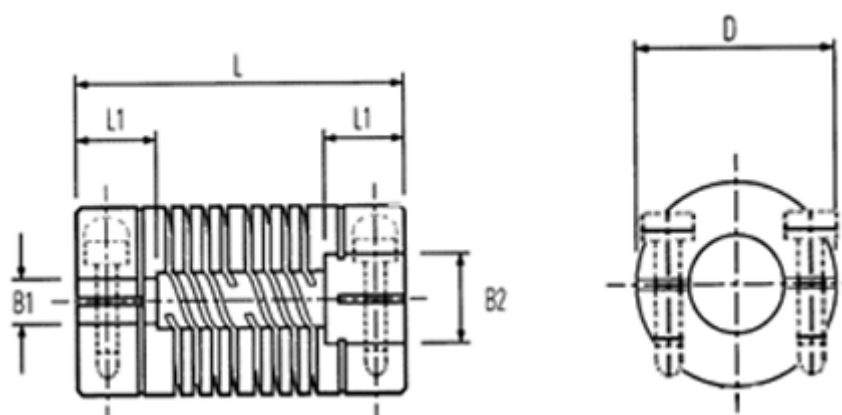

Varenummer: 339703510000
Beskrivelse: Multibeam 6 kobling 703.51.0000
Rustfast og Klemme (Clamp)

Mål

B2: Forboret	= 10.0	Pinolskrue	= M6
B2: Forboret	= 16.00	Spidsmoment NM	= 73.00
D	= 50.8		
L	= 95.3		
L1	= 25.0		
Maks. B1 & B2	= 26.00		
Max parallelforskydning	= 7		
Max vinkelforskydning	= 0.90		